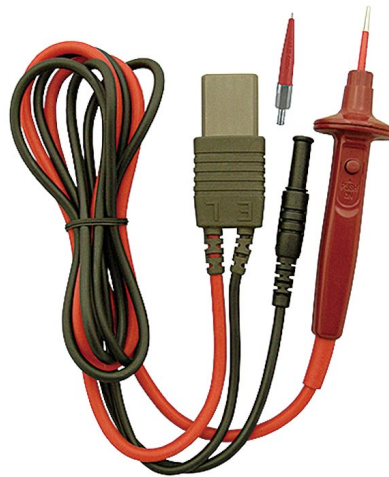

1. [Appareils de mesure](#)
2. [Kyoritsu](#)
3. [Testeur multifonctions](#)

1. [Appareils de mesure](#)
2. [Kyoritsu](#)
3. [Mesureur d'isolement](#)

K7103

CORDONS POUR 6018

Caractéristiques générales

- Phase: 1,000 mm
- Terre: 1,550 mm
- Cordons avec bouton de commande à distance