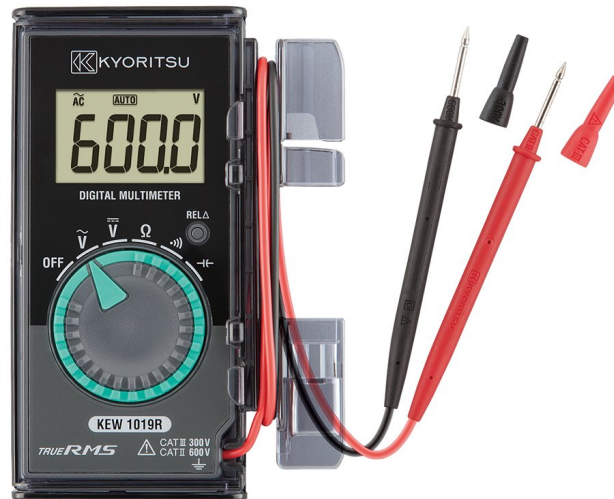

1. [Appareils de mesure](#)
2. [Kyoritsu](#)
3. [Multimètre numérique/analogique](#)

K1019R

MULTIMETRE COMPACT CARTE BANCAIRE VALEUR EFF. VRAI

Caractéristiques générales

- Petit mais polyvalent
- Testeur de qualité, format carte
- Valeur efficace vraie
- Élégante finition noire
- Livré dans un étui rigide et convivial
- Affichage précis avec technologie valeur efficace vraie (True-RMS)
- Protection électronique (pas de fusible) avec gammes de mesure de résistance et de continuité
- Normes de sécurité IEC 61010-1/61010-031/61010-2-033 CAT III 300 V/ CAT II 600 V

Accessoires

- 9188 (étui rigide)
- CR2032 x 1
- Manuel d'utilisation

Documentation

 [Fiche technique](#)

Manuels

 [Gebruikshandleiding](#)  [Notice d'utilisation](#)